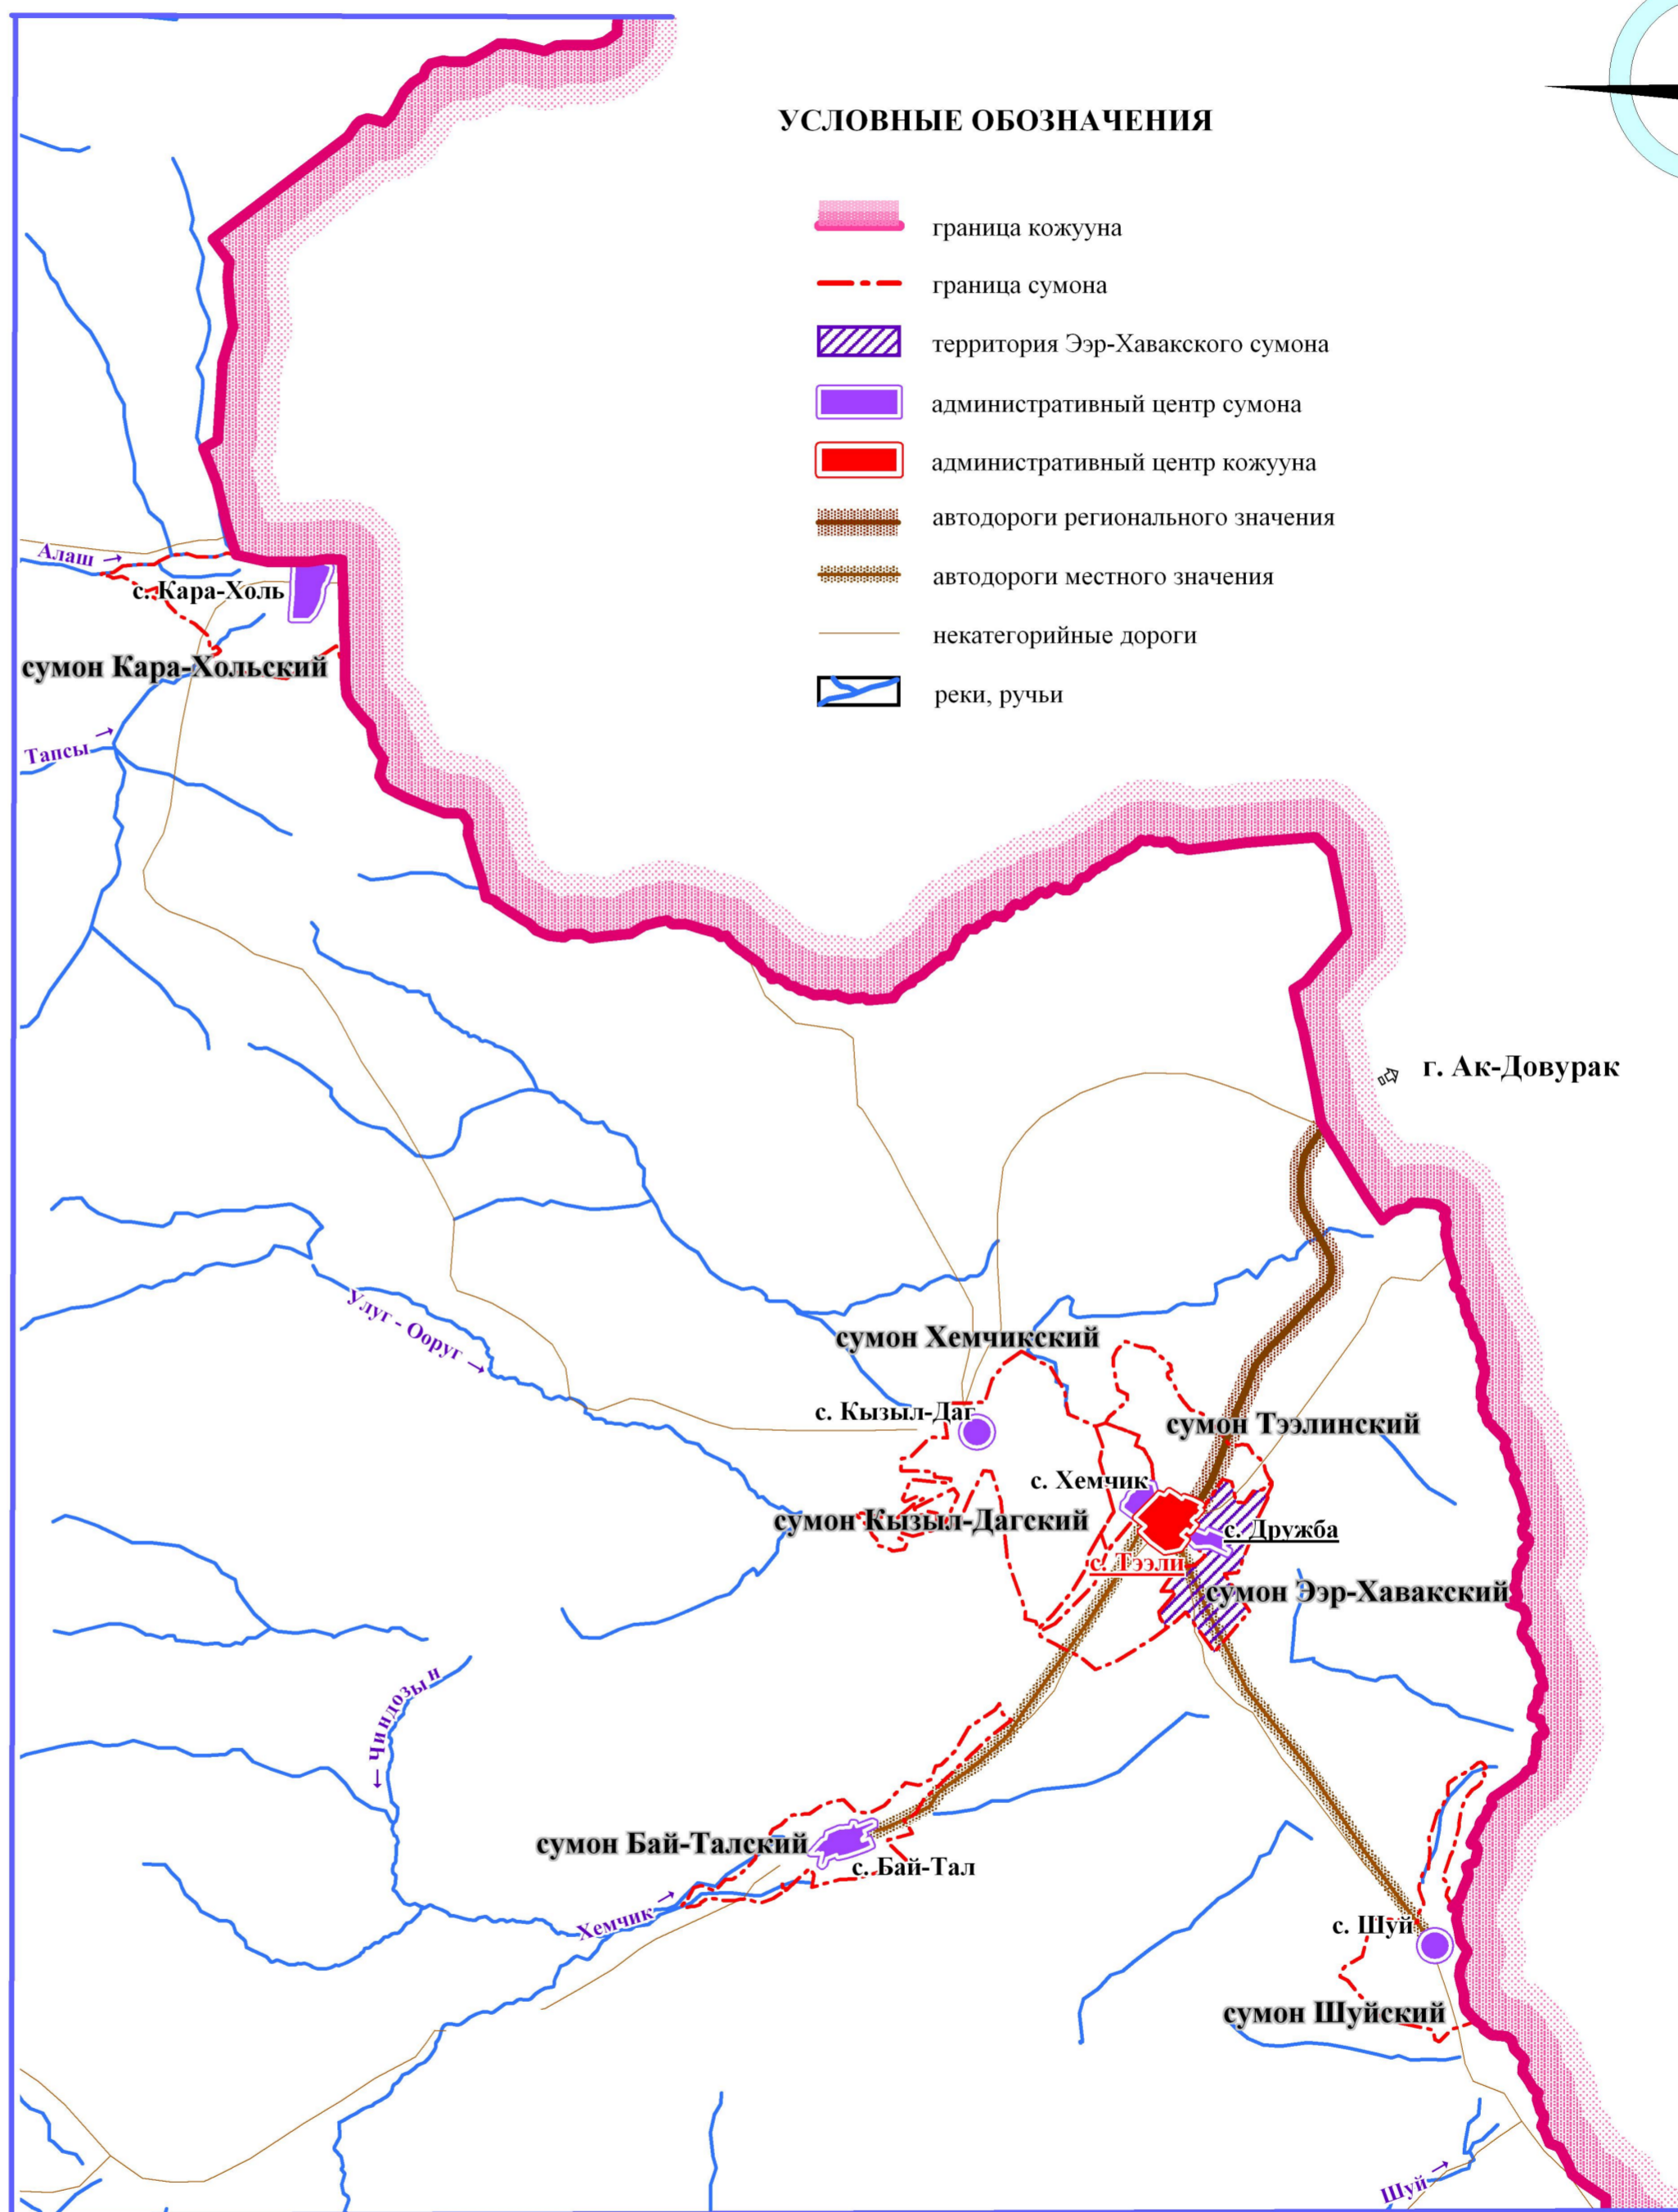

СЕЛО ДРУЖБА ЭЭР-ХАВАКСКОГО СУМОНА БАЙ-ТАЙГИНСКОГО КОЖУУНА РЕСПУБЛИКИ ТЫВА

Схема положения села в кожууне

ОПИСАНИЕ СМЕЖЕСТВ

А - Б	Барун-Хемчикский кожуун
Б - В	Монгун-Тайгинский кожуун
В - Г	Республика Алтай
Г - А	Республика Хакасия

УСЛОВНЫЕ ОБОЗНАЧЕНИЯ

- граница кожууна
- граница сумона
- территория Ээр-Хавакского сумона
- административный центр сумона
- административный центр кожууна
- автодороги регионального значения
- автодороги местного значения
- некатегорийные дороги
- реки, ручьи

М 1:200000

в 1 сантиметре 2 километра

0 2 4 6 8 10 км

					333/9	ГП				
					Корректировка генерального плана с. Дружба Бай-Тайгинского кожууна Республики Тыва					
Изм.	Кол.	Лист	№ док.	Подпись	с. Дружба			Стадия	Лист	Листов
Гл. град. инст.	Панов							ГП	1	10
ГИП	Сидоров									
Рук. отд. ЭО и ИО	Забродская									
Рук. сектора	Чижов									
Землеустр. III кат.	Нефодина				Схема положения села в кожууне М 1:200 000			ОАО КРАСНОЯРСКАГРОПРОЕКТ		