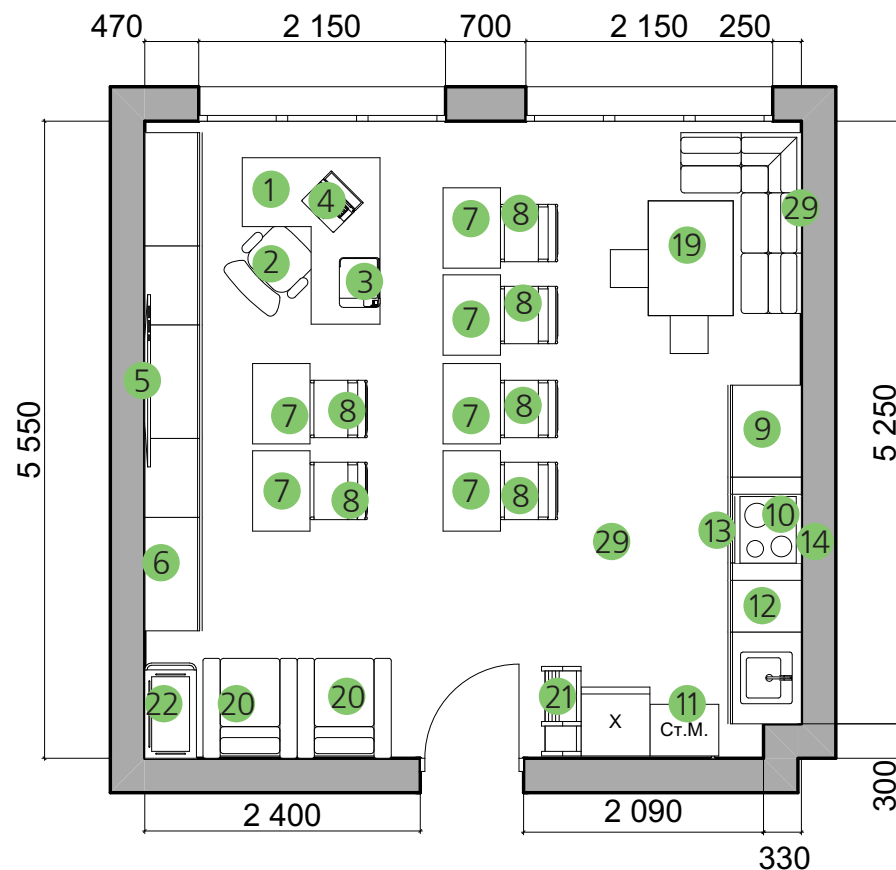

Доброшкола
Всё получится!

Дизайн-проект
многофункционального кабинета технологии
«Подготовка младшего обслуживающего персонала» и
«Основы социальной жизни»

1
Стол эргономичный с приставной тумбой-1 шт.

2
Компьютерное кресло (взрослое)- 1шт.