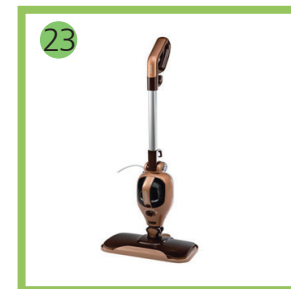

18
Хлебопечь REDMOND RBM-1908.

19
Обеденная группа. Тип на 5 персон.

20
Кресло-кровать.- 2шт.

21
Прихожая.

22
Тележка много-функциональная для комплексной уборки.

23
Паровая швабра GARLYN PM-1300.

24
Набор для мытья УНИКУМ 4 -1 комплект.